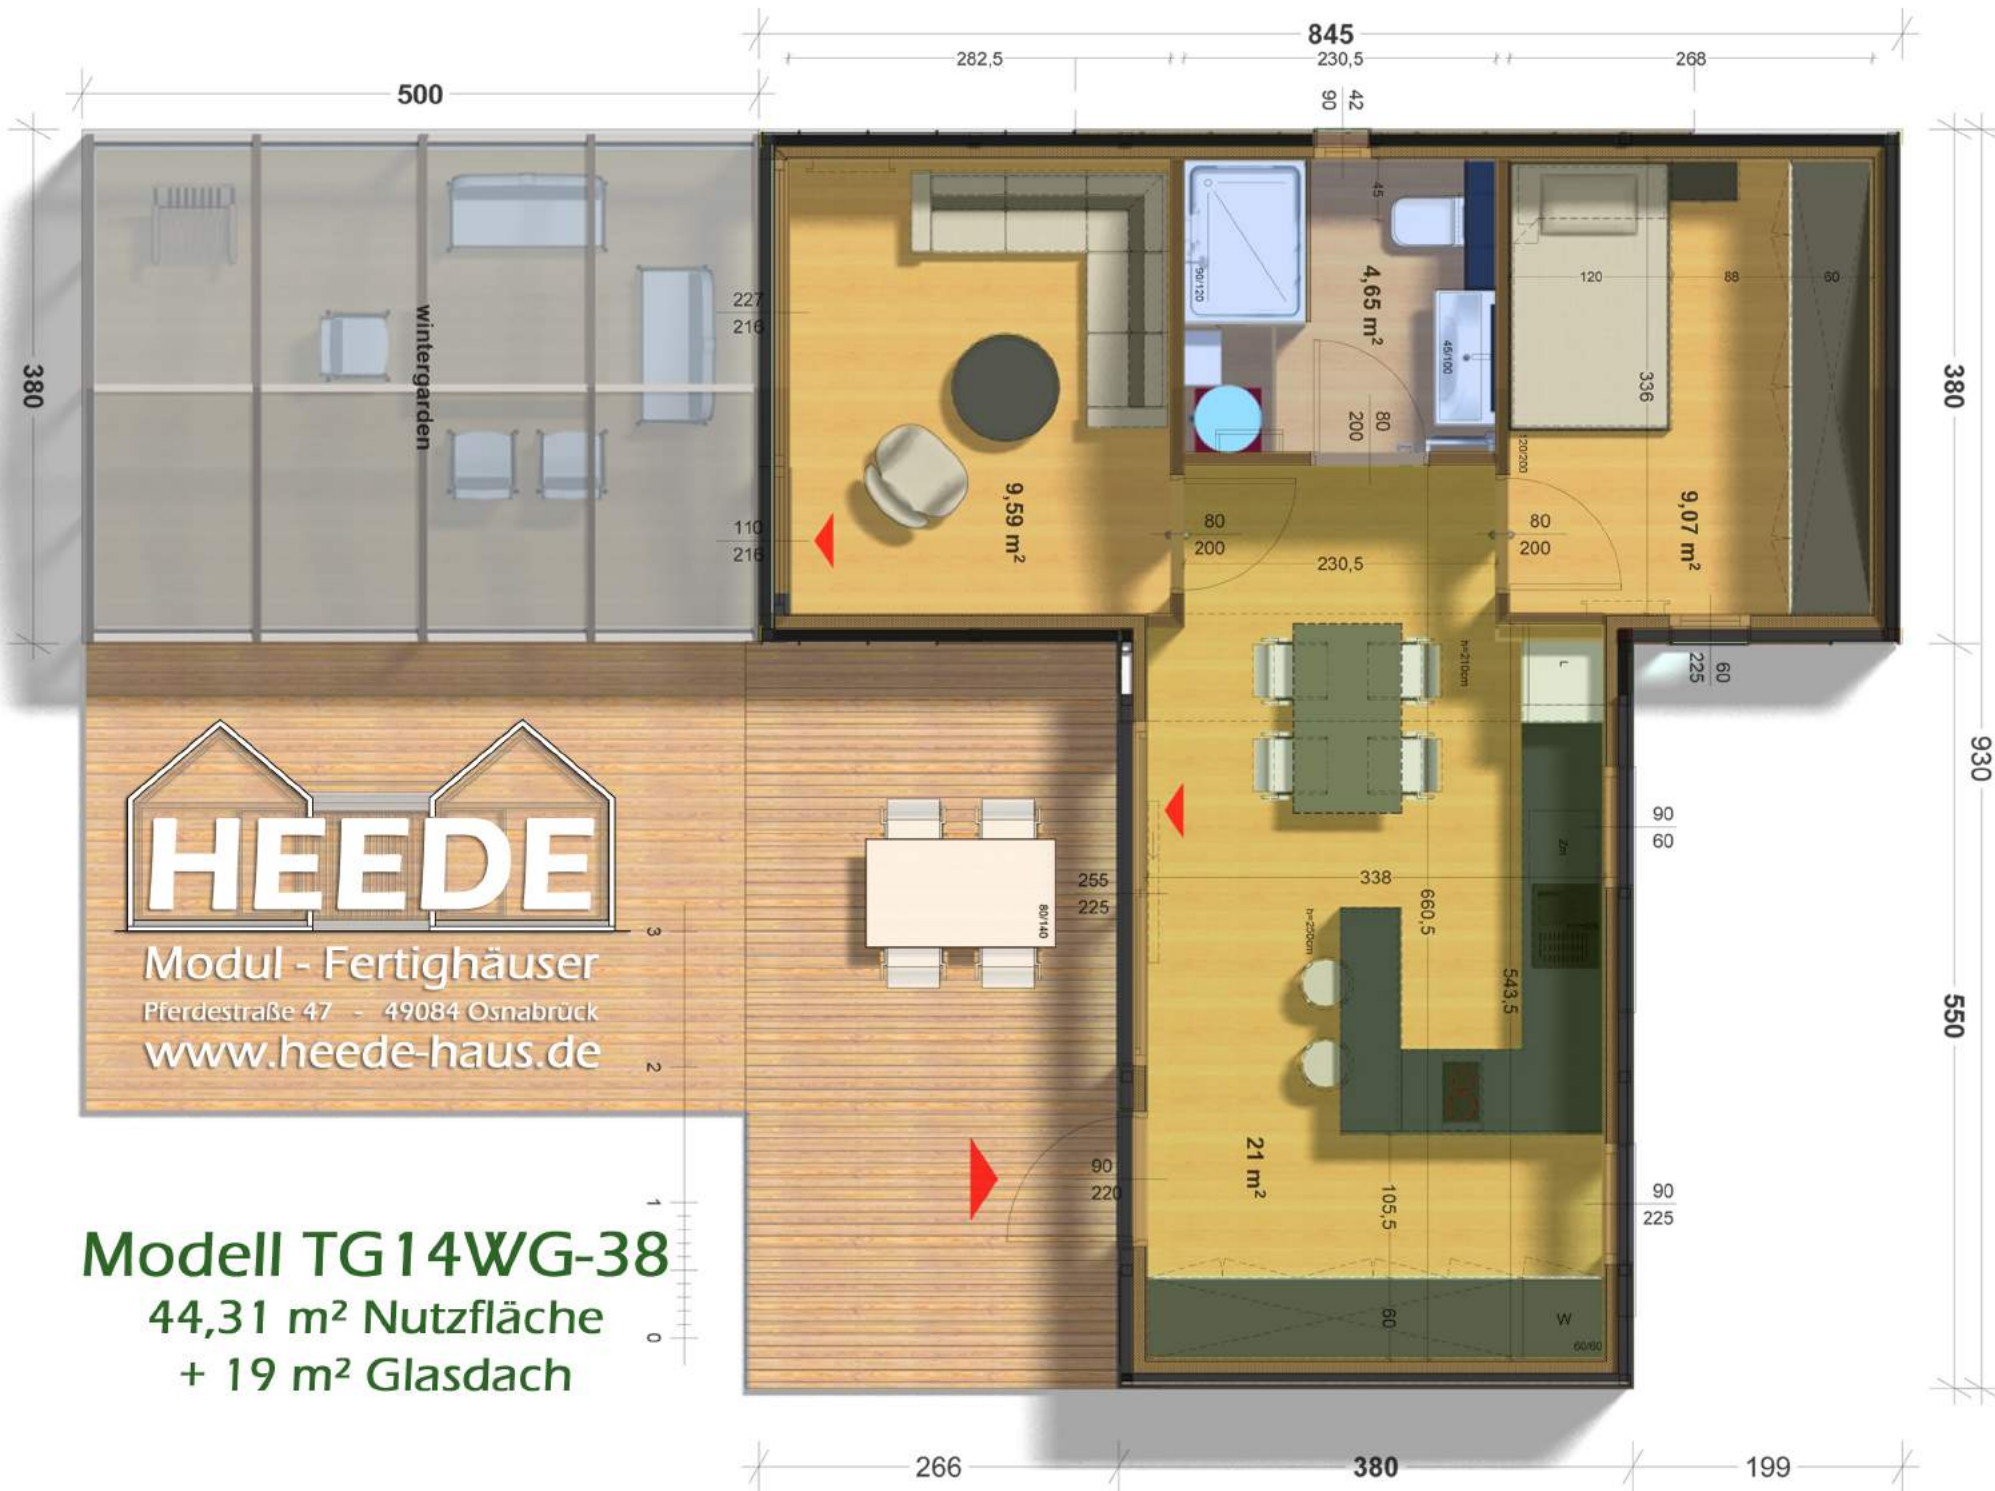

HEEDE

Modul - Fertighäuser

Pferdestraße 47 - 49084 Osnabrück

www.heede-haus.de

**HEEDE-Haus Modell TG14-38 / TG14-38WG
mit 44 m² Wohnfläche (+ 19 m² Modell WG)**

HEEDE-Haus Modell TG14-38 / TG14-38WG mit 44 m² Wohnfläche (+ 19 m² Modell WG)

HEEDE

Modul - Fertighäuser
 Pferdestraße 47 - 49084 Osnabrück
www.heede-haus.de

Modell TG 14WG-38
 44,31 m² Nutzfläche
 + 19 m² Glasdach